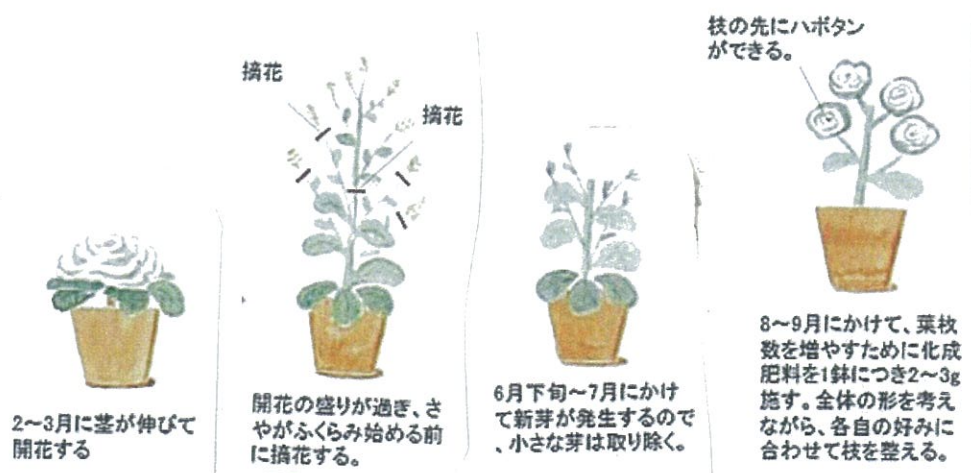

2016年  第8仮設 支援員だより  No.3  

今月の花

「ハボタン」

花ことば

「利益」「祝福」
「物事に重かじない」

踊りハボタンの作り方

新年あけましておめでとうございます   賀正

今年も支援員一同、がんばりますので
よろしくお願ひします。
みなさん初日の出は見れましたか?
初詣や新年のあいさつなどで
忙しいスタートですね。
今年1年がみなさんにとって良い年で
ありますように...

今年の干支は...『丙申(ひのえ、さる)』です

申年生まれの方は

- 超ポジティブ盛り上げ担当
明るく付き合いが得意で活発という特徴が、
そのため人づきあいの上で困っている人を
助けたり、盛り上げるのが大好きです。
1人いると場が明るくなるポジティブ思考の人。
- 頭の回転が早い
- 金運がある

年末に自治会クリスマス開催

12月23日の
クリスマス会に、
たくさんのお客さんが
参加しました。
サンタさんもいっぱい
来て、バイオリンの
演奏もあり、ビンゴも
楽しかったですね。
サプライズもあり、
感謝でした。