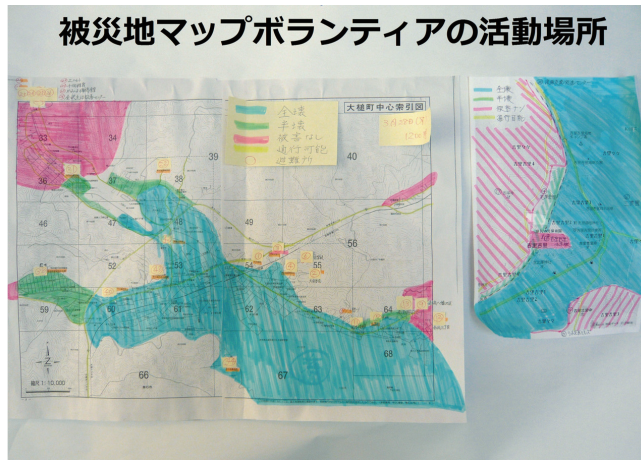

ボランティアセンター活動状況

震災からボランティアセンター設置までの変遷

1 震度6弱の地震により津波発生

平成23年3月11日 PM2:46

デイサービスはまぎくを福祉避難所として使用

2 災害ボランティアセンターを城山体育館前に設置

平成23年3月25日 災害ボランティアセンター本部設置

町内浸水マップ作成

3 各サテライトを設置し受付業務を行う

平成23年3月27日 桜木町サテライト設置

平成23年3月27日 大ヶロサテライト設置