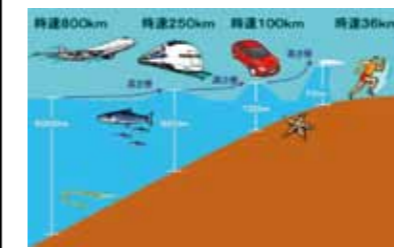

○津波メカニズム (消防庁及び気象庁HPより)

※津波は、海が深いほど速く伝わる性質があり、沖合いではジェット並の速さ。

逆に、水深が浅くなるほど速度が遅くなるため、津波が陸地に近づくとつれ後から来る波が前の津波に追いつき、波高が高くなります。
水深が浅いところで遅くなるといっても、オリンピックの短距離走選手並みの速さで陸上に押し寄せるので、普通の人が走って逃げ切れるものではありません。津波から命を守るためには、津波が海岸にやってくるのを見てから避難を始めたのでは間に合わないのです。
海岸付近で地震の揺れを感じたら、または、津波警報が発表されたら、実際に津波が見えなくても、速やかに避難しましょう。