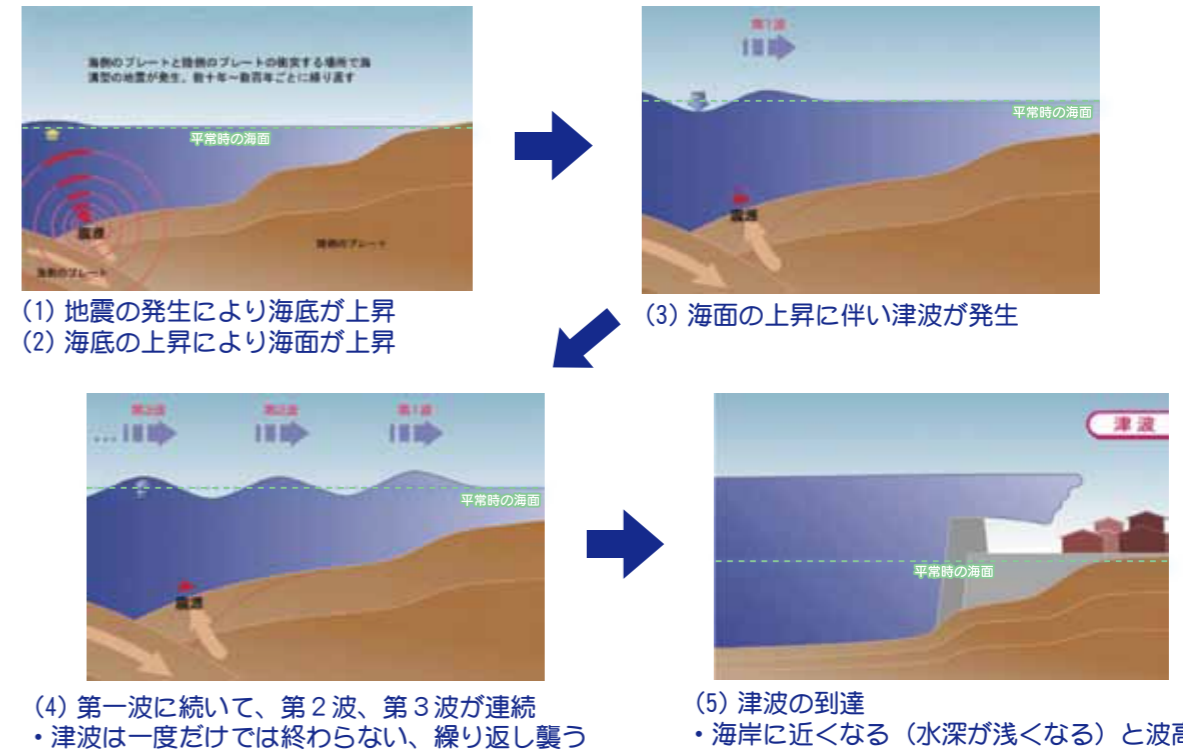

○津波メカニズム (消防庁及び気象庁HPより)

※津波は、海が深いほど速く伝わる性質があり、沖合いではジェット並の速さ。

逆に、水深が浅くなるほど速度が遅くなるため、津波が陸地に近づくとつれ後から来る波が前の津波に追いつき、波高が高くなります。
水深が浅いところで遅くなるといっても、オリンピックの短距離走選手並みの速さで陸上に押し寄せるので、普通の人が走って逃げ切れるものではありません。津波から命を守るためには、津波が海岸にやってくるのを見てから避難を始めたのでは間に合わないのです。
海岸付近で地震の揺れを感じたら、または、津波警報が発表されたら、実際に津波が見えなくても、速やかに避難しましょう。

○避難 津波から身を守るには、避難するのが1番の方法です。

どんなとき?	避難行動	避難後
<ul style="list-style-type: none"> 強い地震や、弱くても長い時間の揺れを感じたとき(津波が見えなくても避難を開始してください。また、津波は引き潮から始まるとは限りません。) 津波警報・注意報が発表されたとき(地震の揺れを感じなくても) 	<ul style="list-style-type: none"> 直ちに海岸から離れ、すぐに近くの高台等に避難(原則徒歩) ※家族で避難場所、避難方法を決めておきましょう ※避難に必要なもの(ラジオ・懐中電灯・食料等)をすぐに持ち出せるよう準備しておきましょう 	<ul style="list-style-type: none"> ラジオ、テレビなどで正しい情報入手 しばらく(数時間)は避難継続(津波は繰り返します。第一波が小さくても、後からくる波の方が高い場合があります。) 津波警報・注意報が解除されるまでは絶対に海岸に近づかない