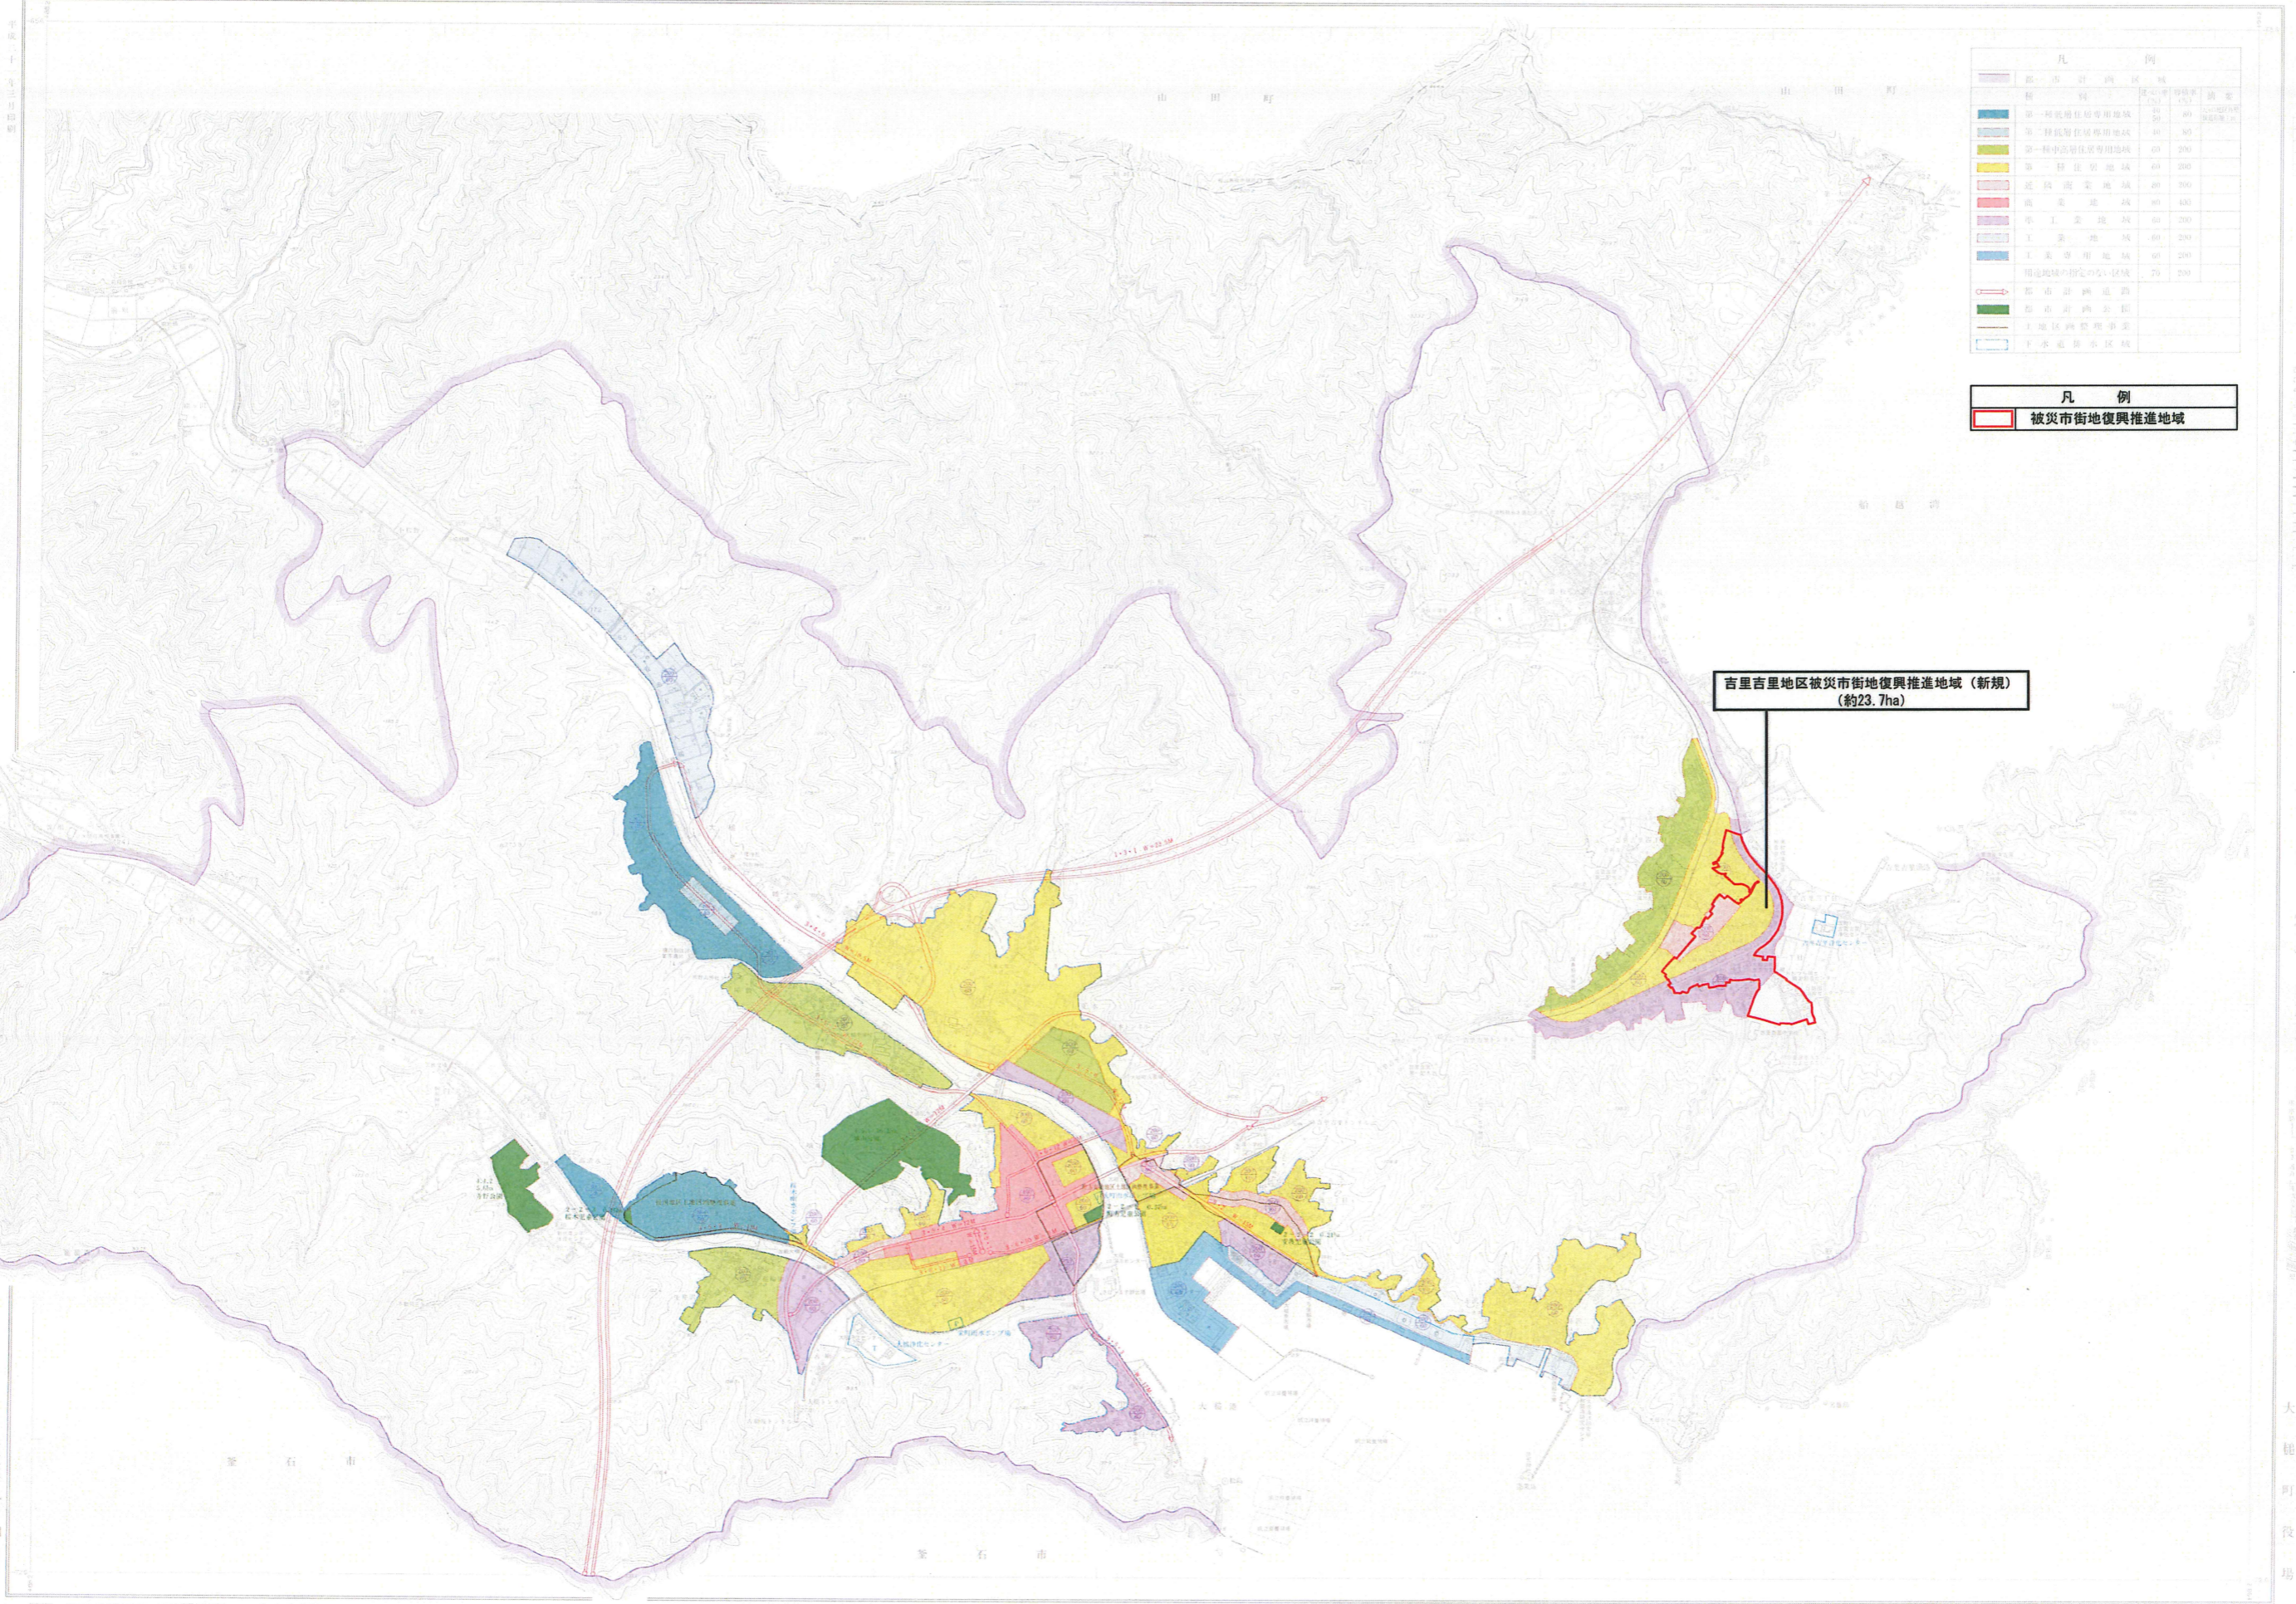

大槌都市計画 吉里吉里地区 被災市街地復興推進地域 総括図

1:10,000

凡 例	
	第一種市街地復興地域
	第一種低層住居専用地域
	第二種低層住居専用地域
	第一種中高層住居専用地域
	第一種近郊地域
	近隣商業地域
	商業地域
	準工業地域
	工業地域
	工業専用地域
	用途地域内指定区域(緑地)
	都市計画道路
	都市計画公園
	下地区西側排水渠
	下本地区界区域

凡 例
被災市街地復興推進地域

吉里吉里地区被災市街地復興推進地域(新規)
(約23.7ha)

1:10,000

大槌町役場