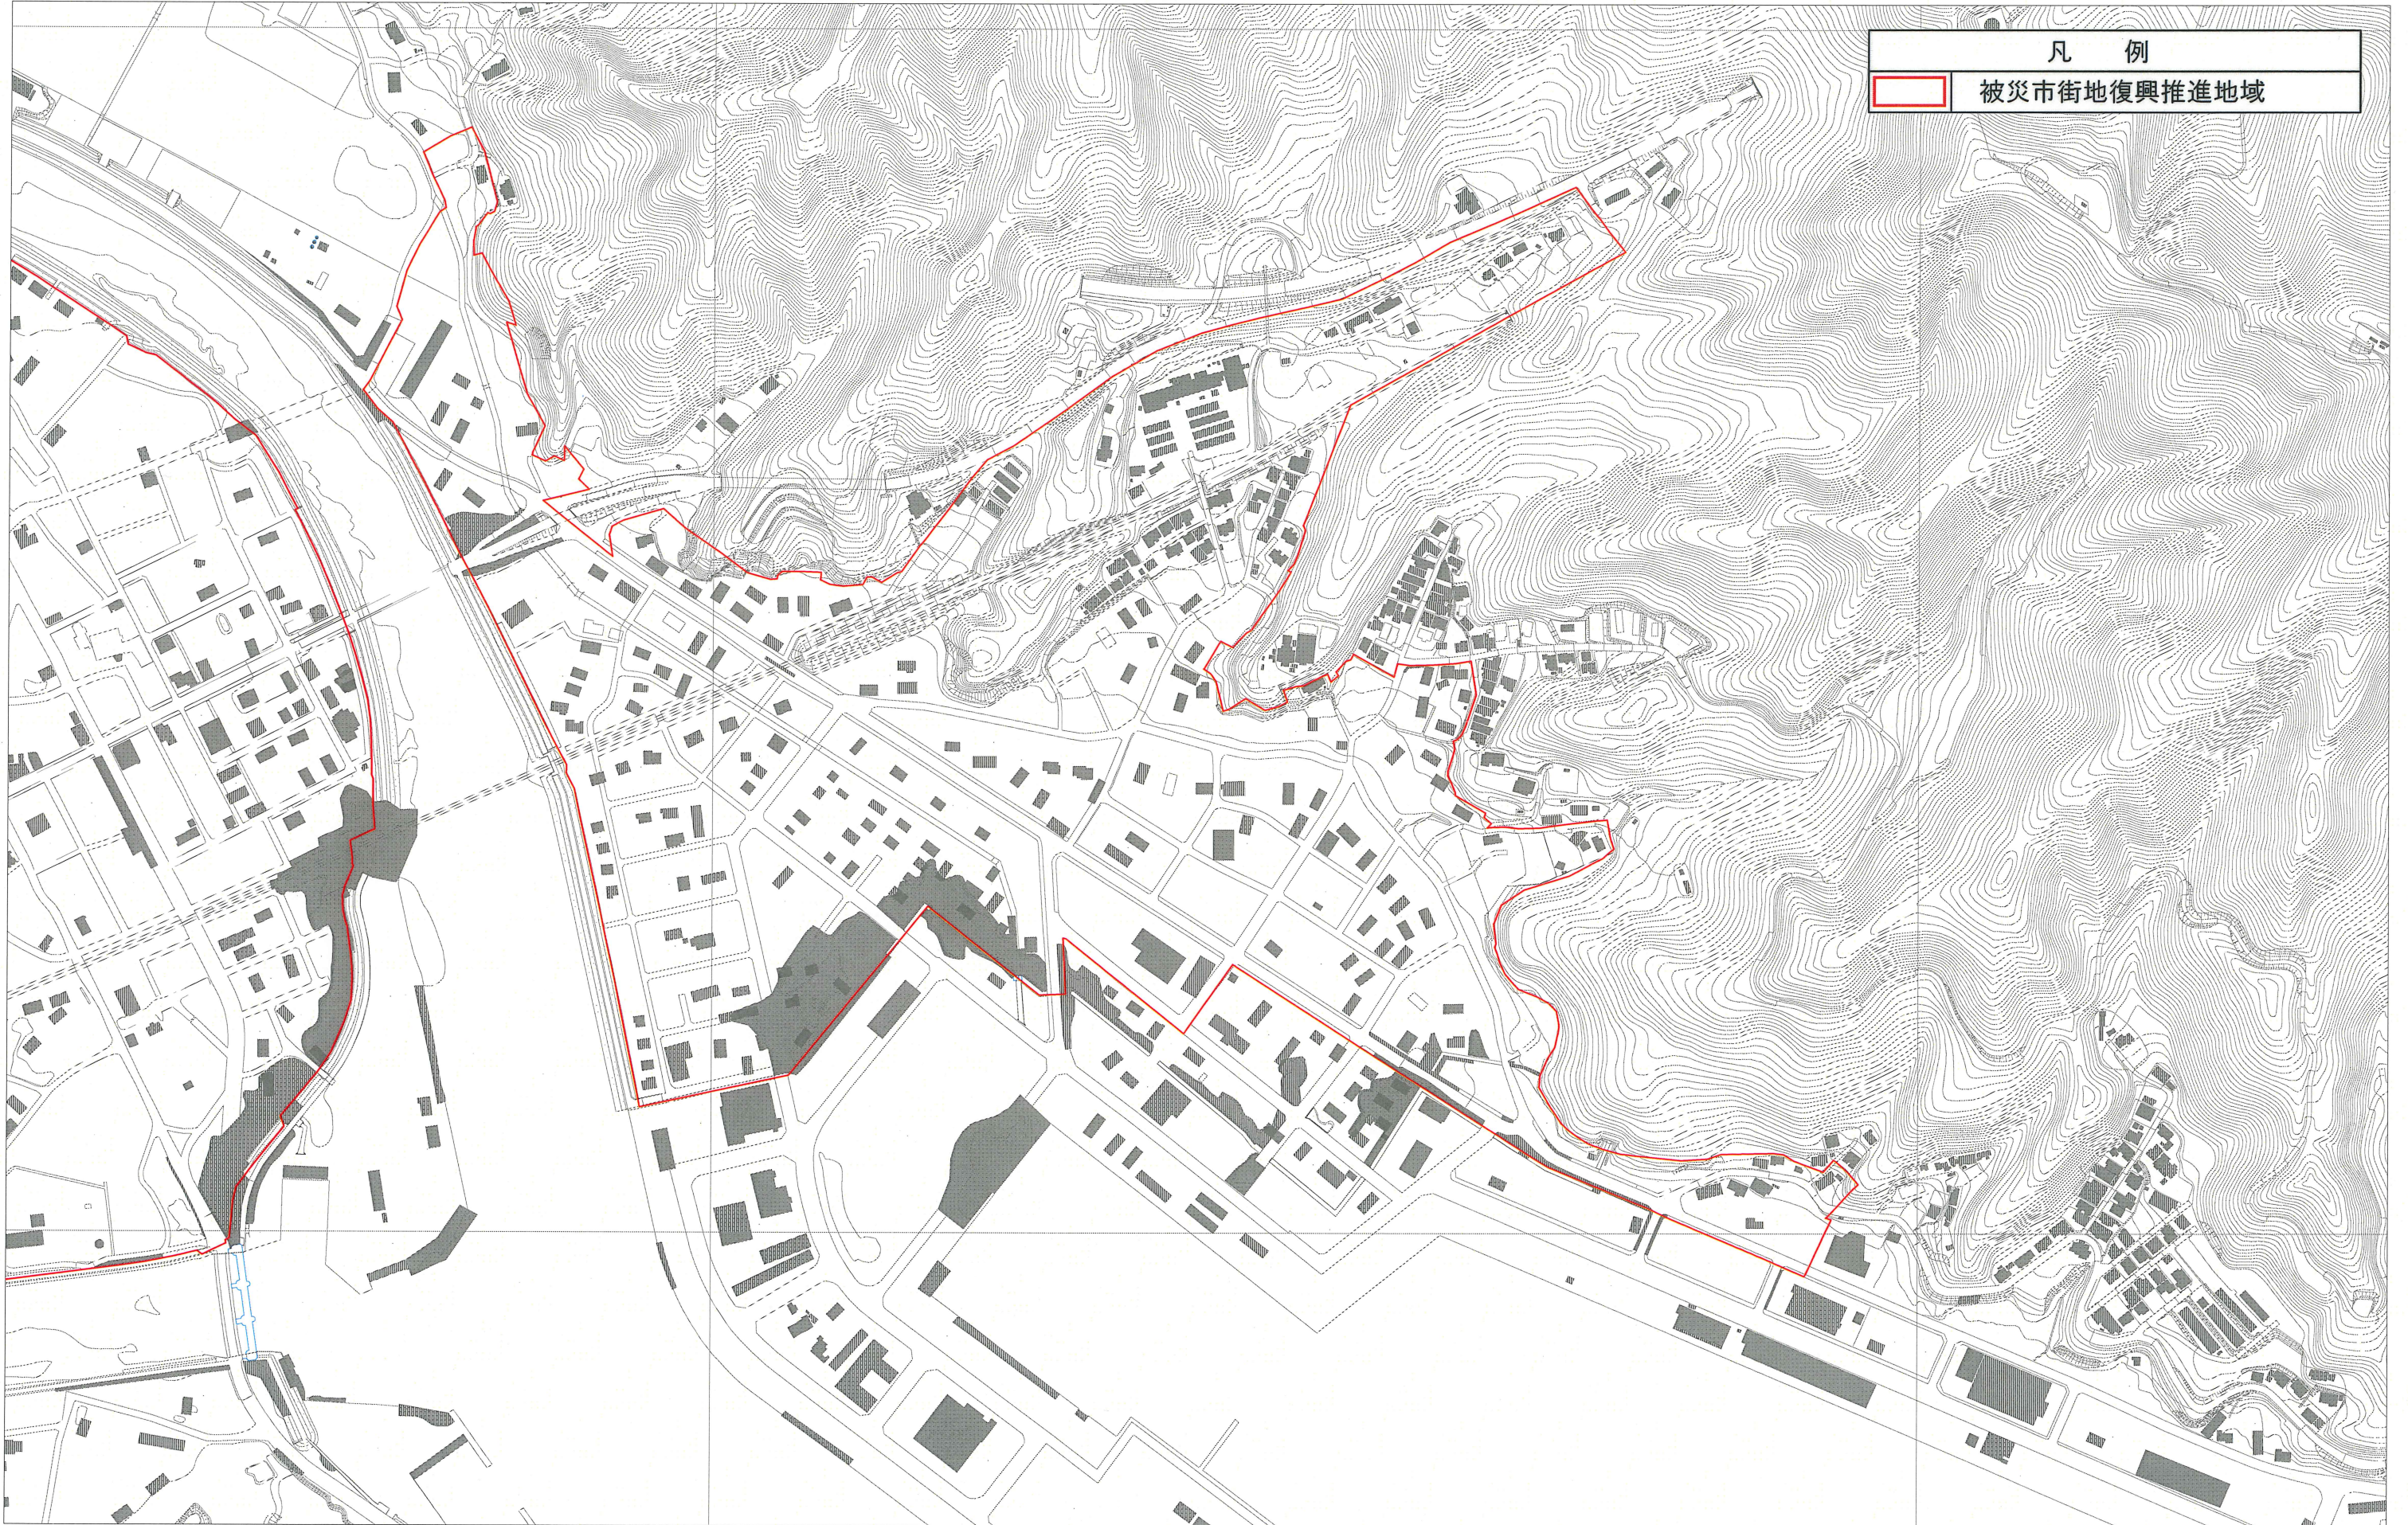

大槌都市計画 町方・安渡地区被災市街地復興推進地域 計画図（2枚中の2枚目）

凡 例
被災市街地復興推進地域