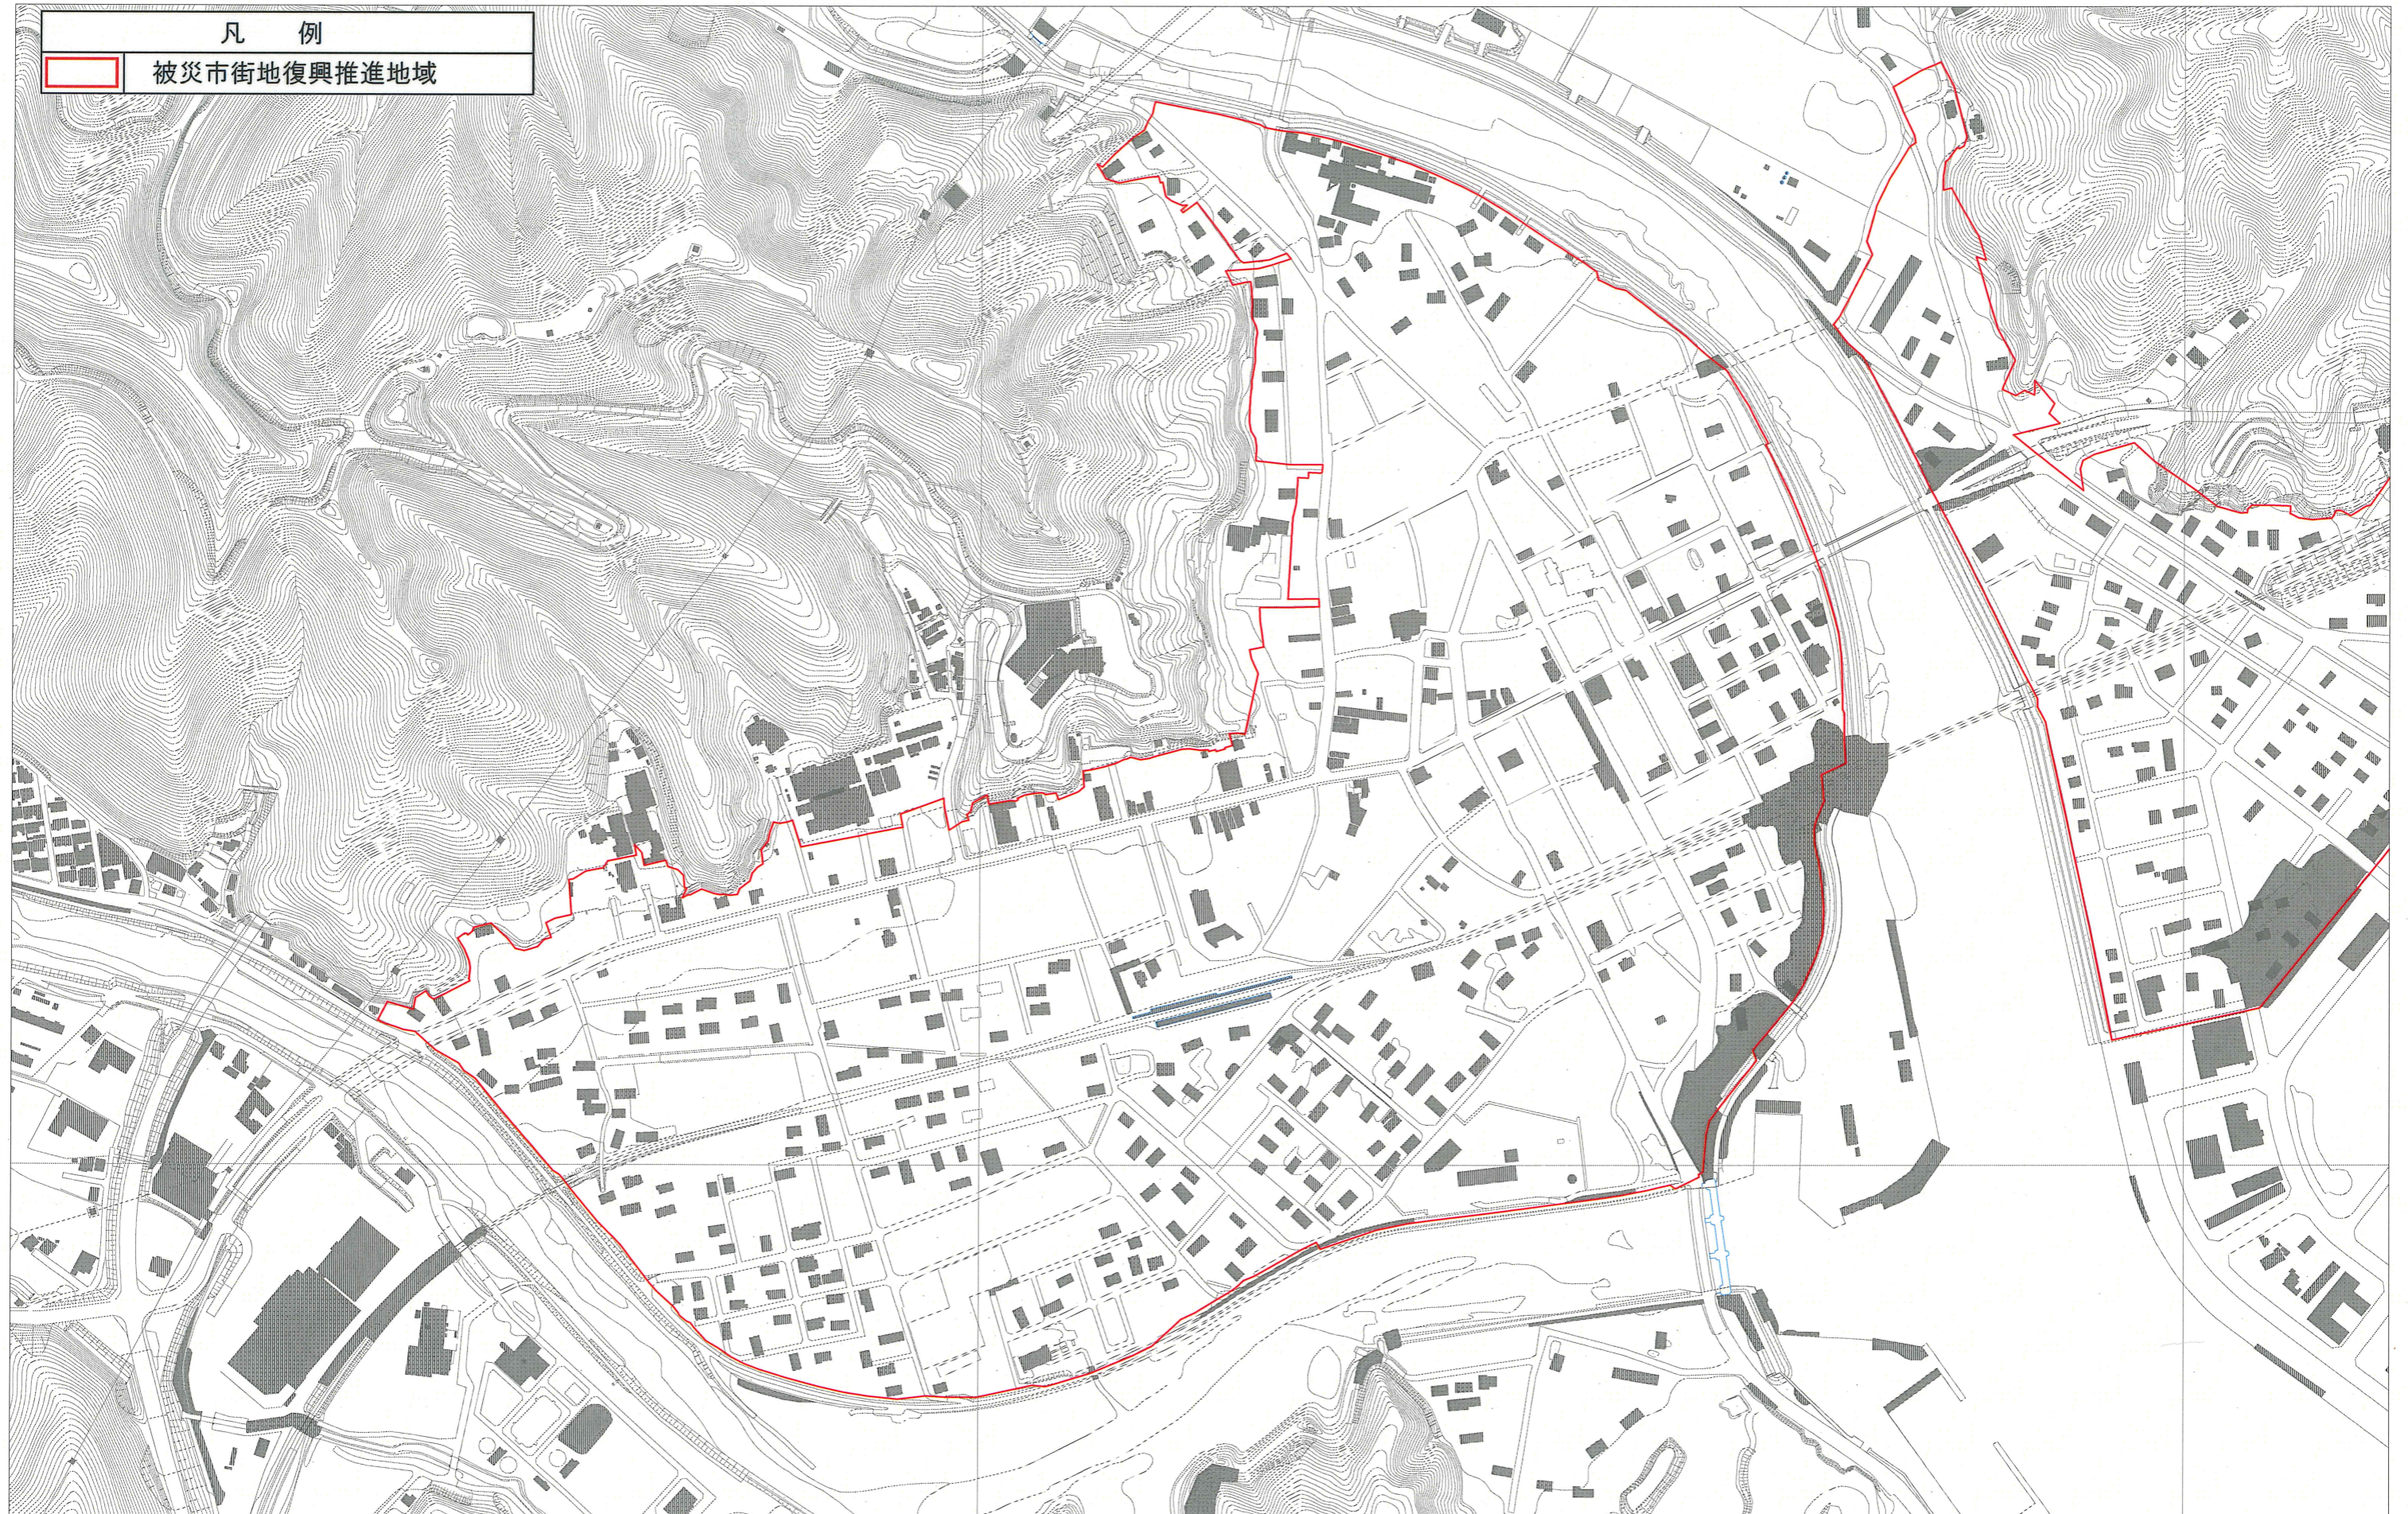

大槌都市計画 町方・安渡地区被災市街地復興推進地域 計画図（2枚中の1枚目）

凡 例
被災市街地復興推進地域